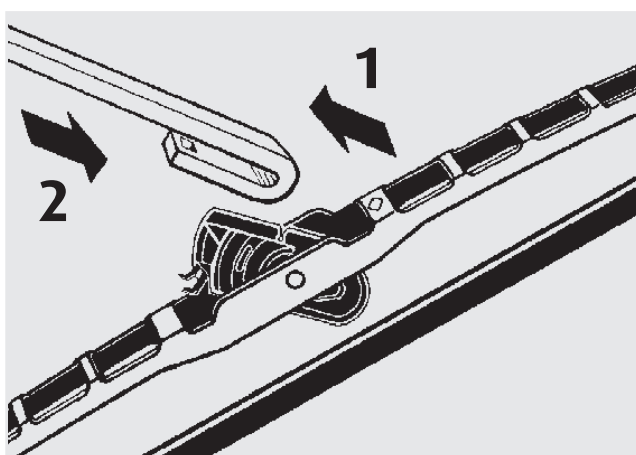

M6

Das **◆** Original

Fitting instructions

- ◆ Einbauanleitungen
- ◆ Notices de montage
- ◆ Montagehandleiding
- ◆ Montaj kılavuzu
- ◆ Instrucciones de montaje
- ◆ Instrukcja montażu
- ◆ Istruzioni di montaggio
- ◆ Instruções de montagem
- ◆ Asennusohjeet
- ◆ Инструкция по установке

M6

12x4 mm

Der deutsche Wischerspezialist

SWF