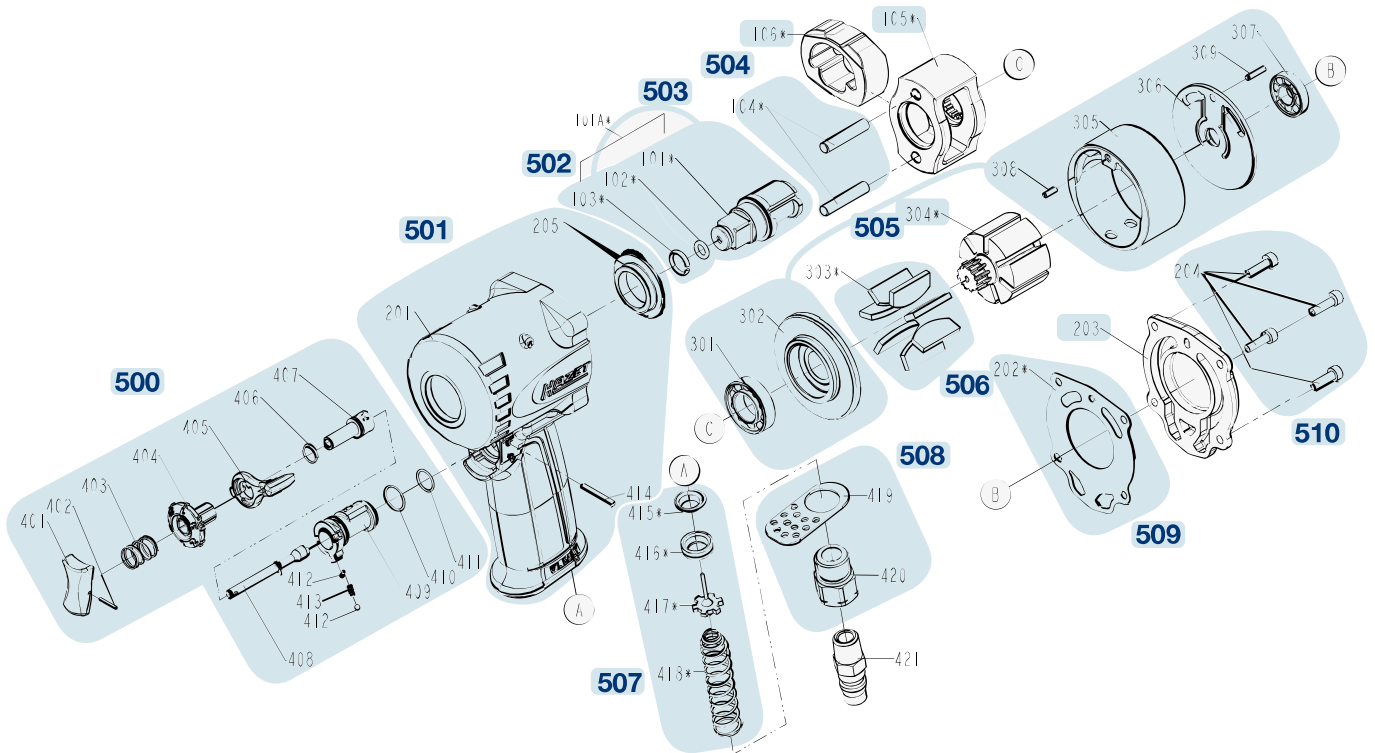

# Erersatzteile 9012 M-1

Spare parts · Pièces de rechange

Pos	HAZET No.	Bezeichnung	Designation	Désignation	
105	9012 M-1-01	Schlagwerk-Korb	Striking mechanism frame	Cage de mécanisme de frappe	1
106	9012 M-1-02	Schlagwerk- / Hammer Satz	Striking mechanism / hammer set	Jeu de mécanismes de frappe / de marteaux	1
203	9012 M-1-03	Gehäuseabdeckung · hinten	Housing cover · rear	Capot de boîtier · arrière	1
304	9012 M-1-04	Rotor	Rotor	Rotor	1
500	9012 M-1-05/14	Abzughebel · komplett · Inhalt: 401 · 402 · 403 · 404 · 405 · 406 · 407 · 408 · 409 · 410 · 411 · 412 (2x) · 413	Trigger · complete · Contents: 401 · 402 · 403 · 404 · 405 · 406 · 407 · 408 · 409 · 410 · 411 · 412 (2x) · 413	Levier de tirage · complet · Contenu : 401 · 402 · 403 · 404 · 405 · 406 · 407 · 408 · 409 · 410 · 411 · 412 (2x) · 413	14
501	9012 M-1-06/3	Gehäuse · Inhalt: 201 · 205 · 414	Housing · Contents: 201 · 205 · 414	Boîtier · Contenu : 201 · 205 · 414	3
502	9012 M-1-07/2	Ring Satz · Inhalt: 102 · 103	Ring set · Contents: 102 · 103	Jeu de bagues · Contenu : 102 · 103	2
503	9012 M-1-08/3	Vierkant · mit Ring Satz · Inhalt: 101 · 102 · 103	Square · with ring set · Contents: 101 · 102 · 103	Carré · avec jeu de bagues · Contenu : 101 · 102 · 103	3
504	9012 M-1-09/2	Stift · Inhalt: 104 (2x)	Pin · Contents: 104 (2x)	Goupille · Contenu : 104 (2x)	2
505	9012 M-1-010/7	Zylindereinheit · Inhalt: 301 · 302 · 305 · 306 · 307 · 308 · 309	Cylinder unit · Contents: 301 · 302 · 305 · 306 · 307 · 308 · 309	Unité de vérin · Contenu : 301 · 302 · 305 · 306 · 307 · 308 · 309	7
506	9012 M-1-011/7	Lamellen · Inhalt: 303 (7x)	Blades · Contents: 303 (7x)	Lamelles · Contenu : 303 (7x)	7
507	9012 M-1-012/4	Ventileinheit · Inhalt: 415 · 416 · 417 · 418	Valve unit · Contents: 415 · 416 · 417 · 418	Unité de soupape · Contenu : 415 · 416 · 417 · 418	4