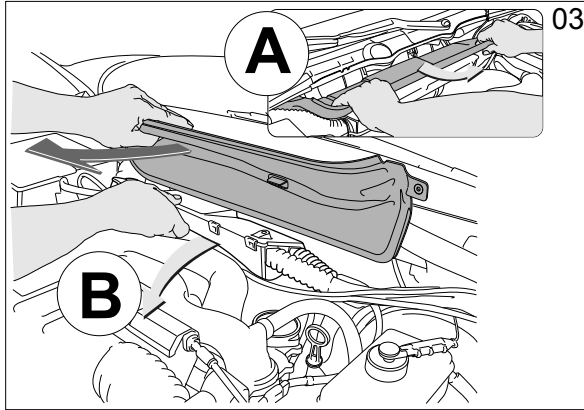

Hengst
FILTER

E1946LI-2
2x E1946LI

BMW