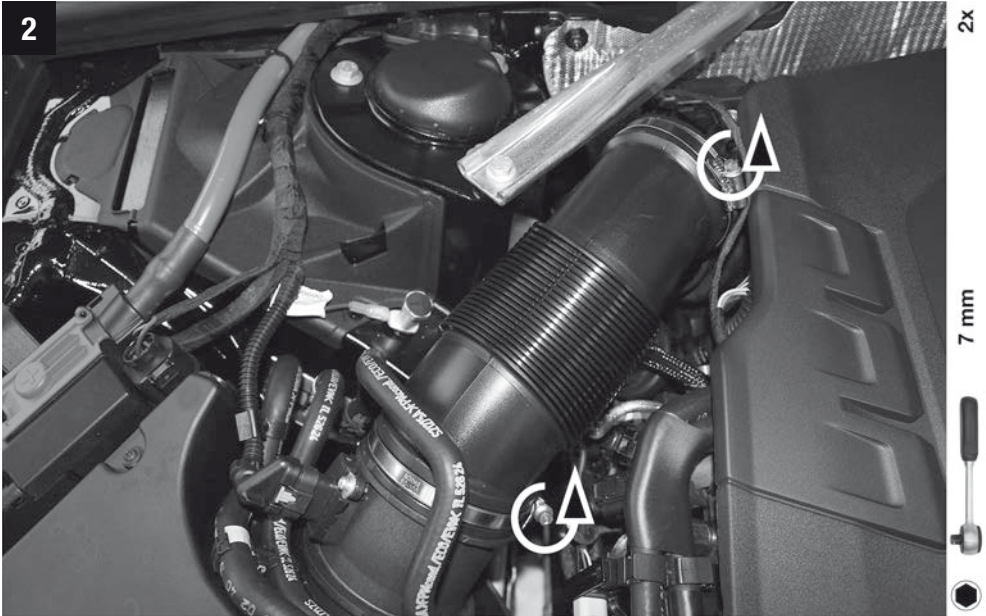

MANNN FILTER

12 min.

Audi

C 17 010 / C 17 011

C 17 010 / C 17 011

**MANN
FILTER**

10

C 17 010 / C 17 011