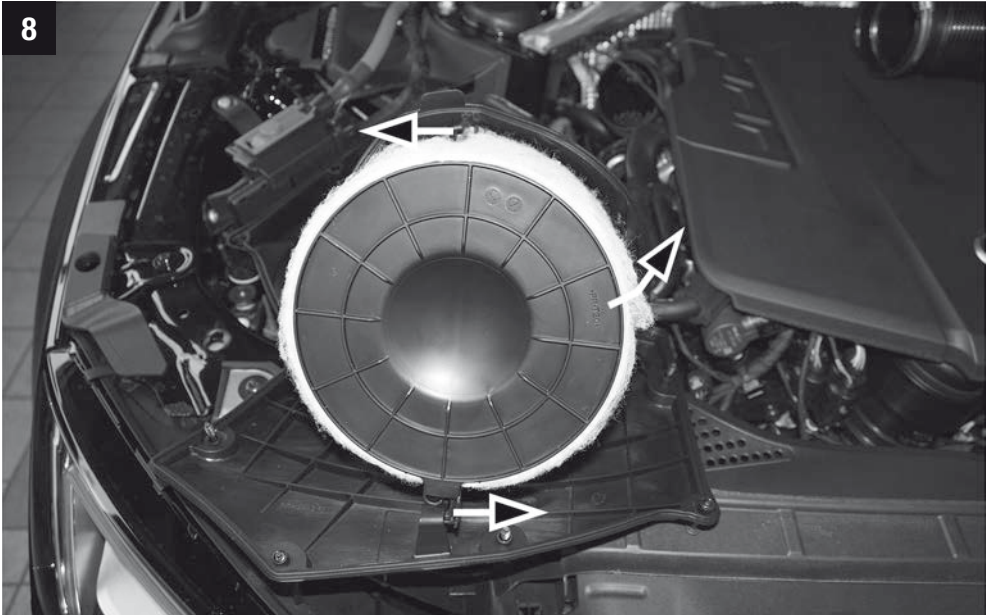

MANNN FILTER

12 min.

Audi

C 17 010 / C 17 011

C 17 010 / C 17 011

**MANN
FILTER**

10

C 17 010 / C 17 011