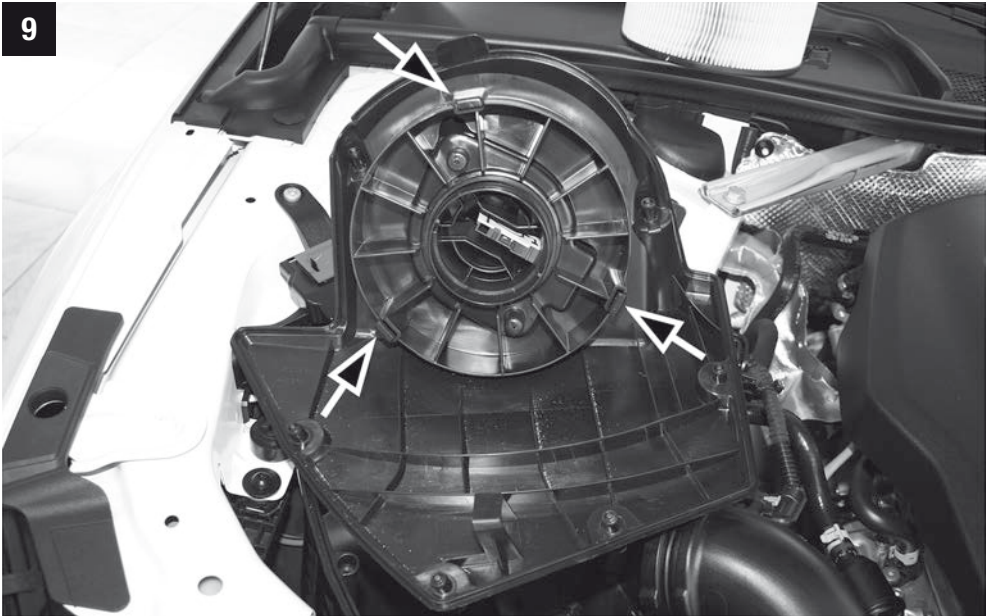

MANNN FILTER

12 min.

Audi

C 17 010 / C 17 011

C 17 010 / C 17 011

**MANN
FILTER**

10

C 17 010 / C 17 011