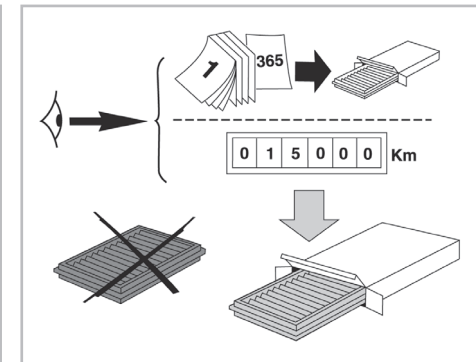

WANT TO KNOW MORE?

www.valeo-techassist.com