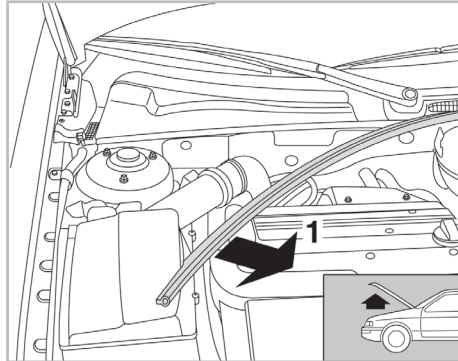

Valeo Service - Société par Actions Simplifiée - Capital de 12 900 000 € - 70, rue Pleyel, 93285 Saint-Denis Cedex - France - B 306 486 408 RCS Bobigny

COMFORT

particle filter

FOR SAAB

9-3 A/C+/- (09/02 >)