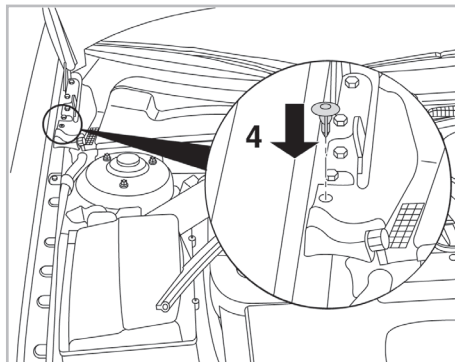

WANT TO KNOW MORE?

www.valeo-techassist.com