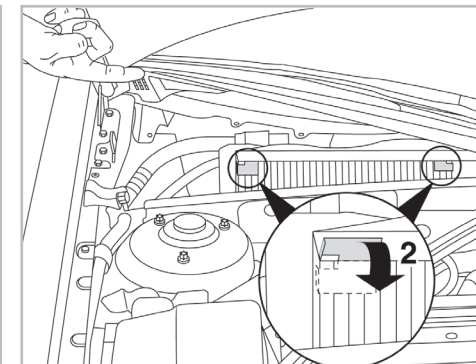

698711

FH413

PA