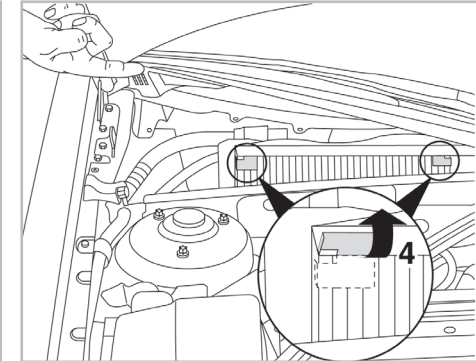

Valeo Service - Société par Actions Simplifiée - Capital de 12 900 000 € - 70, rue Pleyel, 93285 Saint-Denis Cedex - France - B 306 486 408 RCS Bobigny

COMFORT

particle filter

FOR SAAB

9-3 A/C+/- (09/02 >)