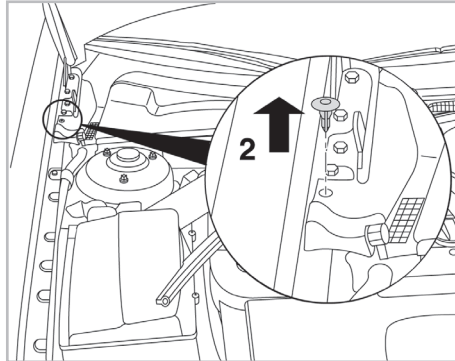

Valeo Service - Société par Actions Simplifiée - Capital de 12 900 000 € - 70, rue Pleyel, 93285 Saint-Denis Cedex - France - B 306 486 408 RCS Bobigny

COMFORT

particle filter

FOR SAAB

9-3 A/C+/- (09/02 >)