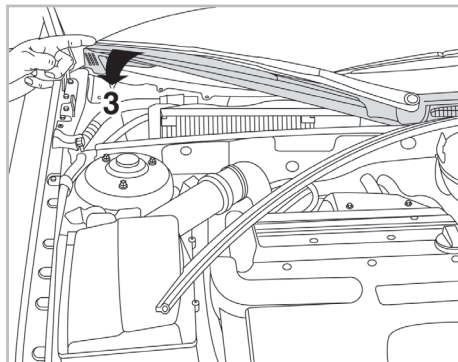

WANT TO KNOW MORE?

www.valeo-techassist.com