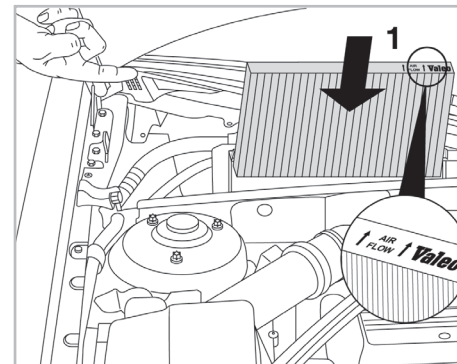

698711

FH413

PA