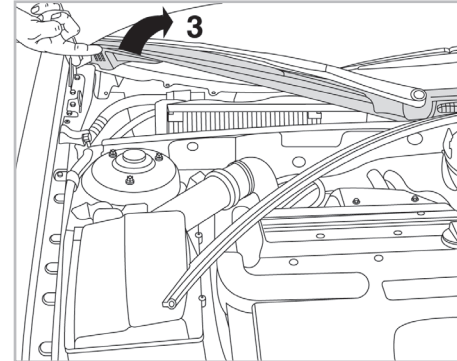

Valeo Service - Société par Actions Simplifiée - Capital de 12 900 000 € - 70, rue Pleyel, 93285 Saint-Denis Cedex - France - B 306 486 408 RCS Bobigny

COMFORT

particle filter

FOR SAAB

9-3 A/C+/- (09/02 >)