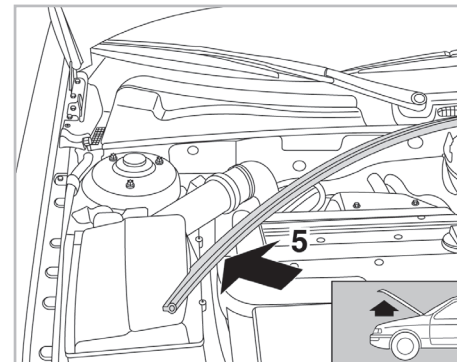

WANT TO KNOW MORE?

www.valeo-techassist.com