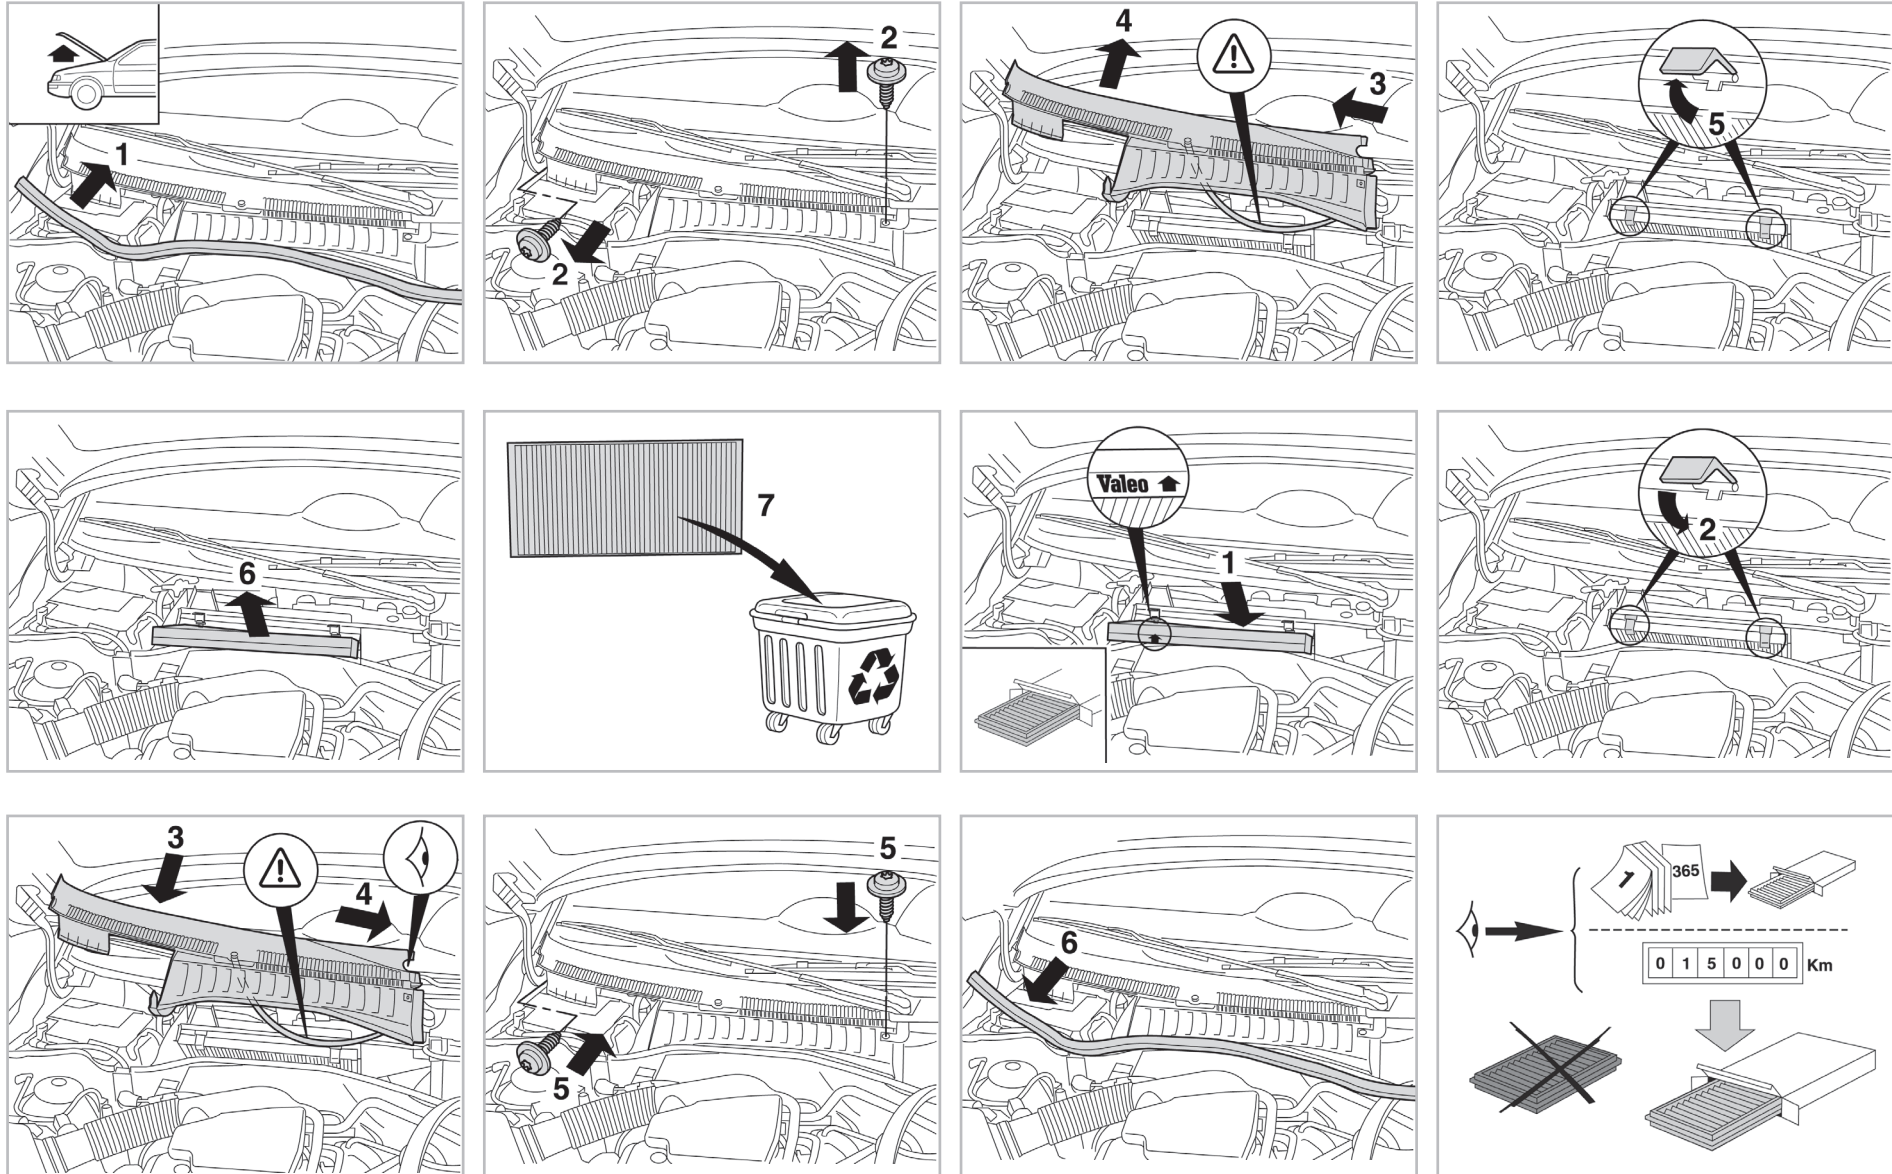

Valeo Service - Société par Actions Simplifiée - Capital de 12 900 000 € - 70, rue Pleyel, 93285 Saint-Denis Cedex - France - B 306 486 408 RCS Bobigny

COMFORT

particle filter

FOR SAAB

9-3 A/C+/- (09/02 >)