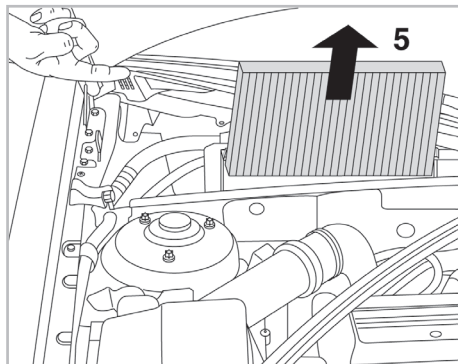

698711

FH413

PA