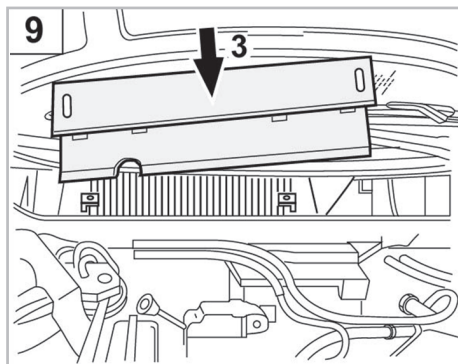

particle  
filter

FOR

**ALFA ROMEO**  
**FIAT**

156 (09/97 >)

**BRAVA A/C+/- (06/95 >) / BRAVO I A/C+/- (06/95 > 03/07) / MAREA A/C+/- (07/96 >) / MARENGO A/C+/- (01/95 >)**

**698197**

FH211

PA