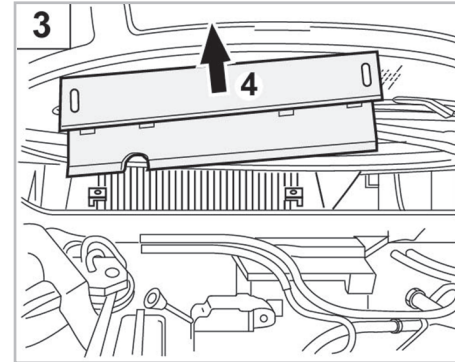

particle  
filter

FOR

**ALFA ROMEO**  
**FIAT**

156 (09/97 >)

**BRAVA A/C+/- (06/95 >) / BRAVO I A/C+/- (06/95 > 03/07) / MAREA A/C+/- (07/96 >) / MARENGO A/C+/- (01/95 >)**

**698197**

FH211

PA