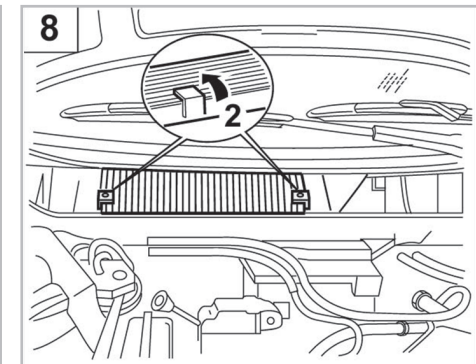

particle  
filter

FOR

**ALFA ROMEO**  
**FIAT**

156 (09/97 >)

**BRAVA A/C+/- (06/95 >) / BRAVO I A/C+/- (06/95 > 03/07) / MAREA A/C+/- (07/96 >) / MARENGO A/C+/- (01/95 >)**

**698197**

FH211

PA