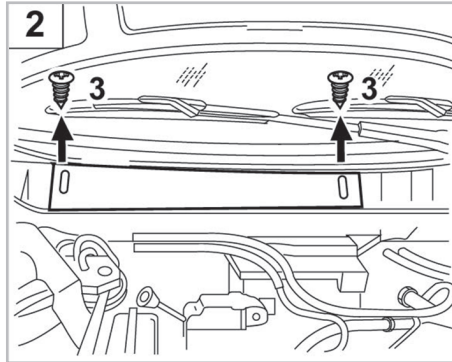

particle  
filter

FOR

**ALFA ROMEO**  
**FIAT**

156 (09/97 >)

**BRAVA A/C+/- (06/95 >) / BRAVO I A/C+/- (06/95 > 03/07) / MAREA A/C+/- (07/96 >) / MARENGO A/C+/- (01/95 >)**

**698197**

FH211

PA