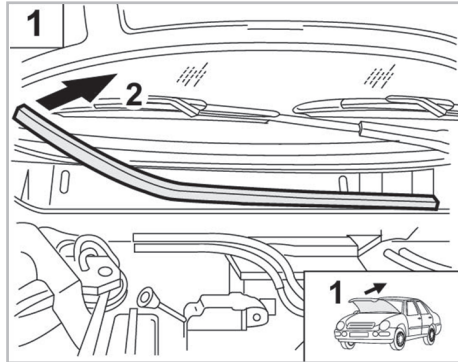

particle  
filter

FOR

**ALFA ROMEO**  
**FIAT**

156 (09/97 >)

**BRAVA A/C+/- (06/95 >) / BRAVO I A/C+/- (06/95 > 03/07) / MAREA A/C+/- (07/96 >) / MARENGO A/C+/- (01/95 >)**

**698197**

FH211

PA