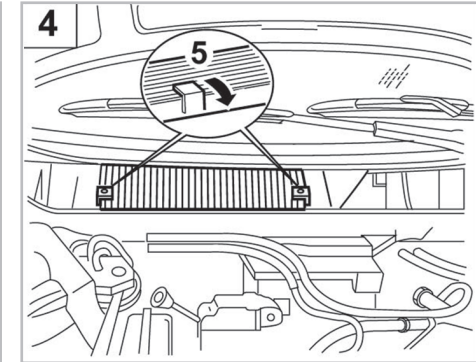

particle  
filter

FOR

**ALFA ROMEO**  
**FIAT**

156 (09/97 >)

**BRAVA A/C+/- (06/95 >) / BRAVO I A/C+/- (06/95 > 03/07) / MAREA A/C+/- (07/96 >) / MARENGO A/C+/- (01/95 >)**

**698197**

FH211

PA