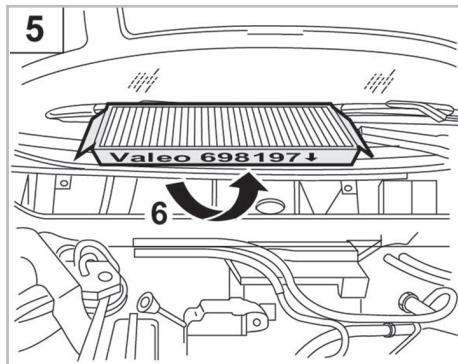

particle  
filter

FOR

**ALFA ROMEO**  
**FIAT**

156 (09/97 >)

**BRAVA A/C+/- (06/95 >) / BRAVO I A/C+/- (06/95 > 03/07) / MAREA A/C+/- (07/96 >) / MARENGO A/C+/- (01/95 >)**

**698197**

FH211

PA