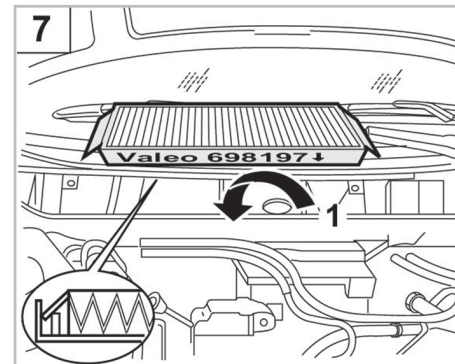

particle  
filter

FOR

**ALFA ROMEO**  
**FIAT**

156 (09/97 >)

**BRAVA A/C+/- (06/95 >) / BRAVO I A/C+/- (06/95 > 03/07) / MAREA A/C+/- (07/96 >) / MARENGO A/C+/- (01/95 >)**

**698197**

FH211

PA