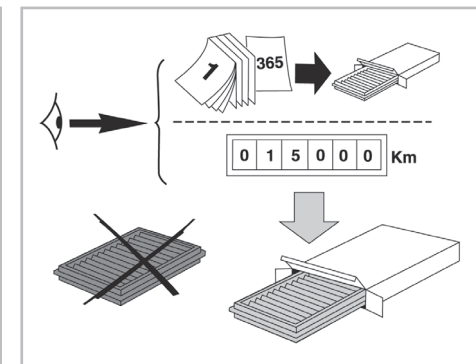

particle  
filter

FOR

**ALFA ROMEO**  
**FIAT**

156 (09/97 >)

**BRAVA A/C+/- (06/95 >) / BRAVO I A/C+/- (06/95 > 03/07) / MAREA A/C+/- (07/96 >) / MARENGO A/C+/- (01/95 >)**

**698197**

FH211

PA