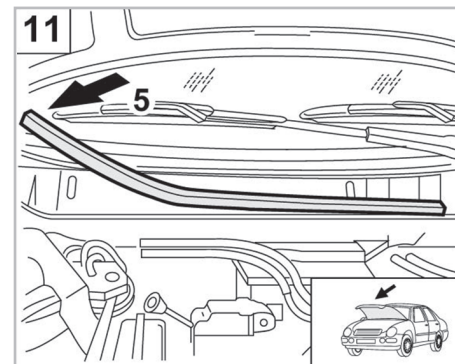

particle  
filter

FOR

**ALFA ROMEO**  
**FIAT**

156 (09/97 >)

**BRAVA A/C+/- (06/95 >) / BRAVO I A/C+/- (06/95 > 03/07) / MAREA A/C+/- (07/96 >) / MARENGO A/C+/- (01/95 >)**

**698197**

FH211

PA