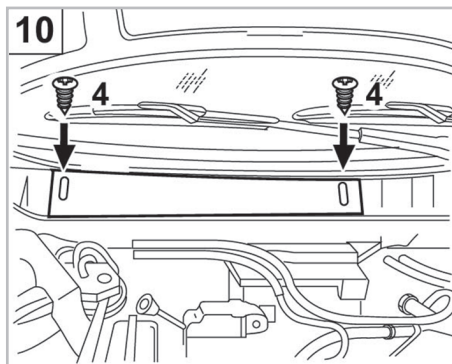

particle  
filter

FOR

**ALFA ROMEO**  
**FIAT**

156 (09/97 >)

**BRAVA A/C+/- (06/95 >) / BRAVO I A/C+/- (06/95 > 03/07) / MAREA A/C+/- (07/96 >) / MARENGO A/C+/- (01/95 >)**

**698197**

FH211

PA