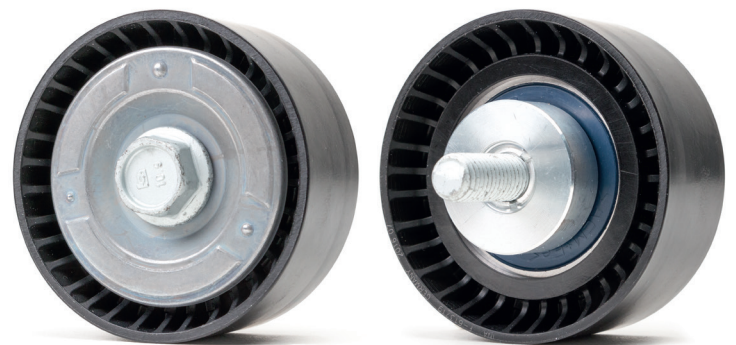

Bild 2: Neue Ausführung

Angaben des Fahrzeugherstellers beachten!

Schaeffler REPPERT Service Center: 00800 1753-3333*

*kostenfreie Rufnummer, Mo.–Fr. von 8.00–17.00 Uhr

www.reppert.de

SCHAEFFLER
REPPERT