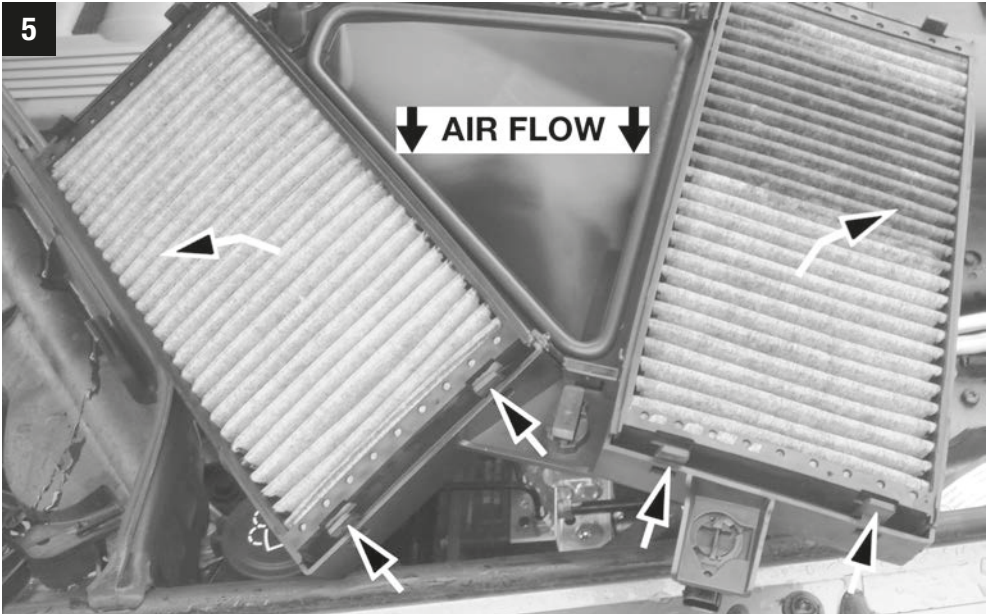

# MANNN FILTER

15 min.

BMW

**CU/CUK/FP 2941-2**

**CU/CUK/FP 2941-2**  
BMW X5 (E70), X6 (E71, E72)

**CU/CUK/FP 2941-2**  
BMW X5 (E70), X6 (E71, E72)

**CU/CUK/FP 2941-2**  
BMW X5 (E70), X6 (E71, E72)