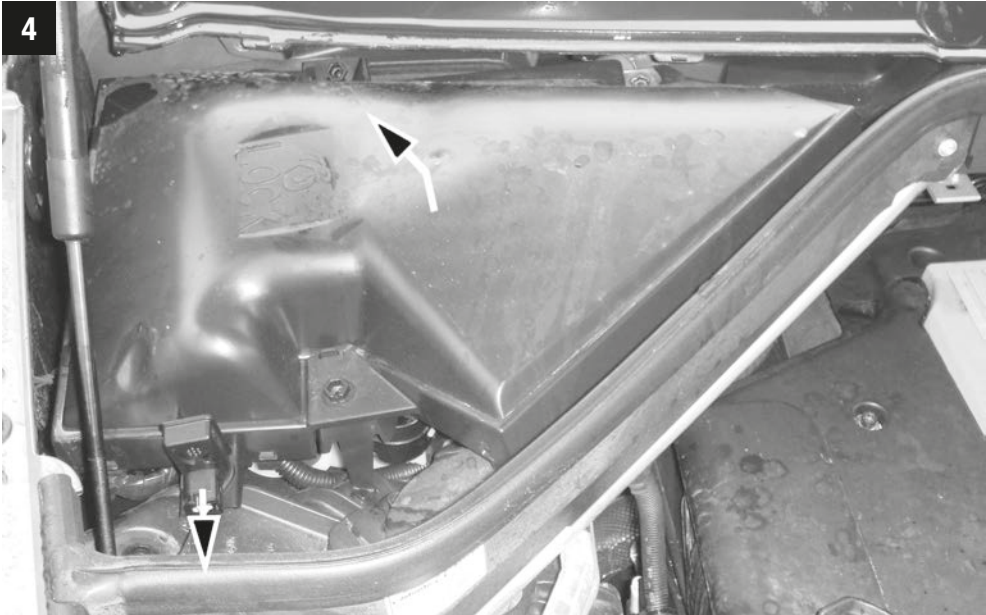

# MANNN FILTER

15 min.

BMW

**CU/CUK/FP 2941-2**

**CU/CUK/FP 2941-2**  
BMW X5 (E70), X6 (E71, E72)

**CU/CUK/FP 2941-2**  
BMW X5 (E70), X6 (E71, E72)

**CU/CUK/FP 2941-2**  
BMW X5 (E70), X6 (E71, E72)