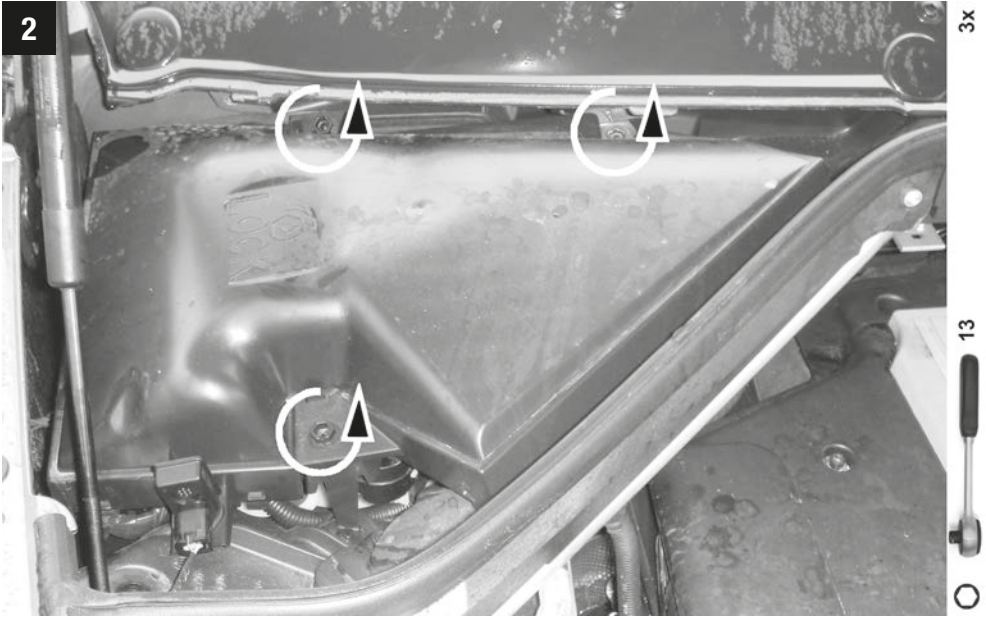

# MANNN FILTER

15 min.

BMW

**CU/CUK/FP 2941-2**

**CU/CUK/FP 2941-2**  
BMW X5 (E70), X6 (E71, E72)

**CU/CUK/FP 2941-2**  
BMW X5 (E70), X6 (E71, E72)

**CU/CUK/FP 2941-2**  
BMW X5 (E70), X6 (E71, E72)