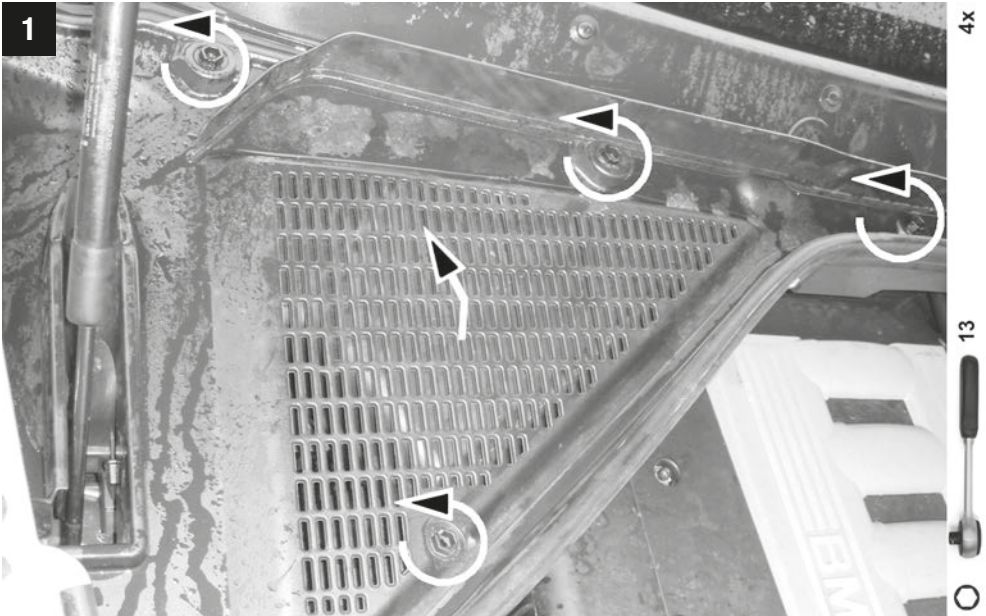

# MANNN FILTER

15 min.

BMW

**CU/CUK/FP 2941-2**

**CU/CUK/FP 2941-2**  
BMW X5 (E70), X6 (E71, E72)

**CU/CUK/FP 2941-2**  
BMW X5 (E70), X6 (E71, E72)

**CU/CUK/FP 2941-2**  
BMW X5 (E70), X6 (E71, E72)