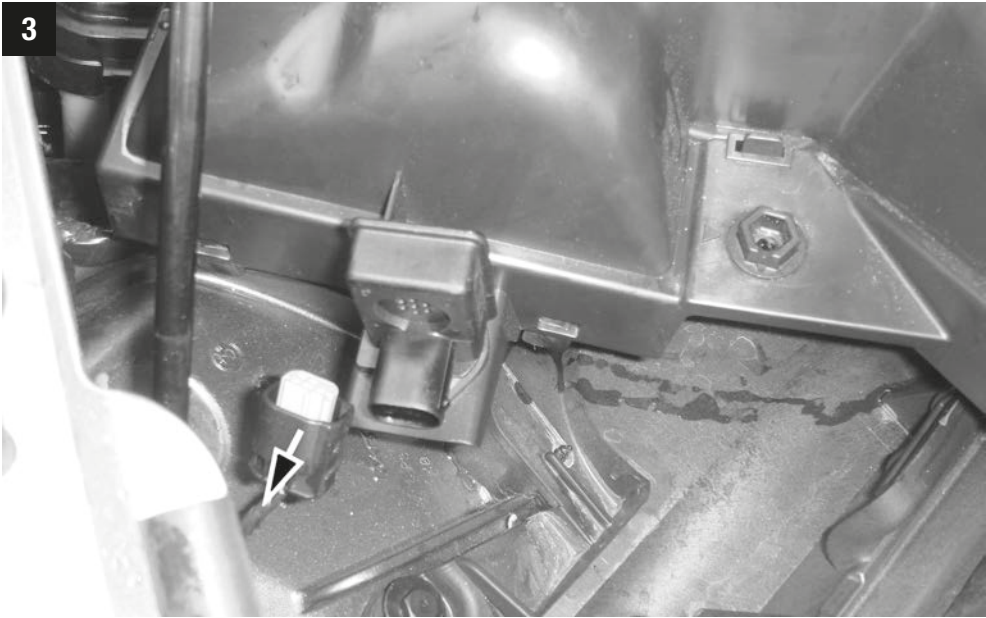

# MANNN FILTER

15 min.

BMW

**CU/CUK/FP 2941-2**

**CU/CUK/FP 2941-2**  
BMW X5 (E70), X6 (E71, E72)

**CU/CUK/FP 2941-2**  
BMW X5 (E70), X6 (E71, E72)

**CU/CUK/FP 2941-2**  
BMW X5 (E70), X6 (E71, E72)