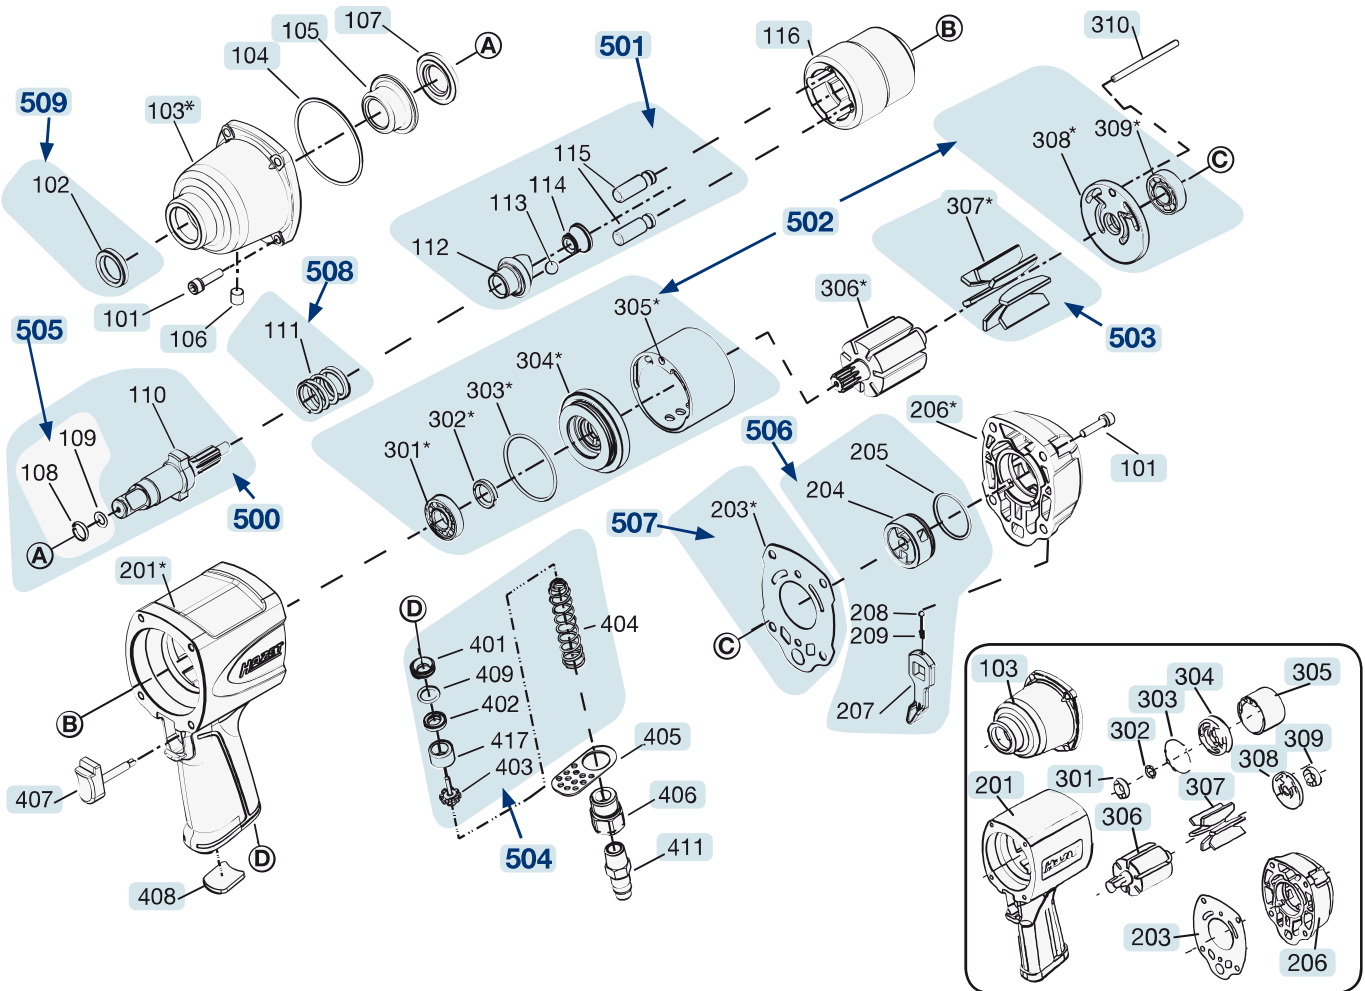

Ersatzteile 9012 SPC

Spare parts · Pièces de rechange

Pos	HAZET No.	Bezeichnung	Designation	Désignation	
101	9012 SPC-07/8	Gehäuseschraube · Satz à 8 Stück	Housing screws · set of 8	Vis de boîtier · jeu de 8 pièces	8
103	9012 SPC-08 N	Schlagwerk-Gehäuse · Bj. 2013 →	Striking mechanism housing · model year 2013 →	Boîtier de mécanisme de frappe · Années 2013 →	1
104	9012 SPC-09/15	O-Ring · Satz à 15 Stück	O-ring · set of 15	Joints toriques · jeu de 15 pièces	1
105	9012 SPC-010	Schlagwerk-Gehäuse Buchse	Striking mechanism socket	Douille pour boîtier de mécanisme de frappe	1
107	9012 SPC-012/2	Unterlegscheibe	Washer	Bloc pour étai	1
116	9012 SPC-013	Schlagwerk-Korb	Striking mechanism frame	Cage de mécanisme de frappe	1
206	9012 SPC-015 N	Gehäuseabdeckung · hinten · Bj. 2013 →	Housing cover · rear · model year 2013 →	Capot de boîtier · Arrière · années 2013 →	1
306	9012 SPC-016	Rotor	Rotor	Rotor	1
306	9012 SPC-016 N	Rotor · Bj. 2013 →	Rotor · model year 2013 →	Rotor · Années 2013 →	1
405	9012 SPC-017/5	Luftleitblech · Satz à 5 Stk	Air deflectors · set of 5	Défecteurs d'air · jeu de 5 pièces	1