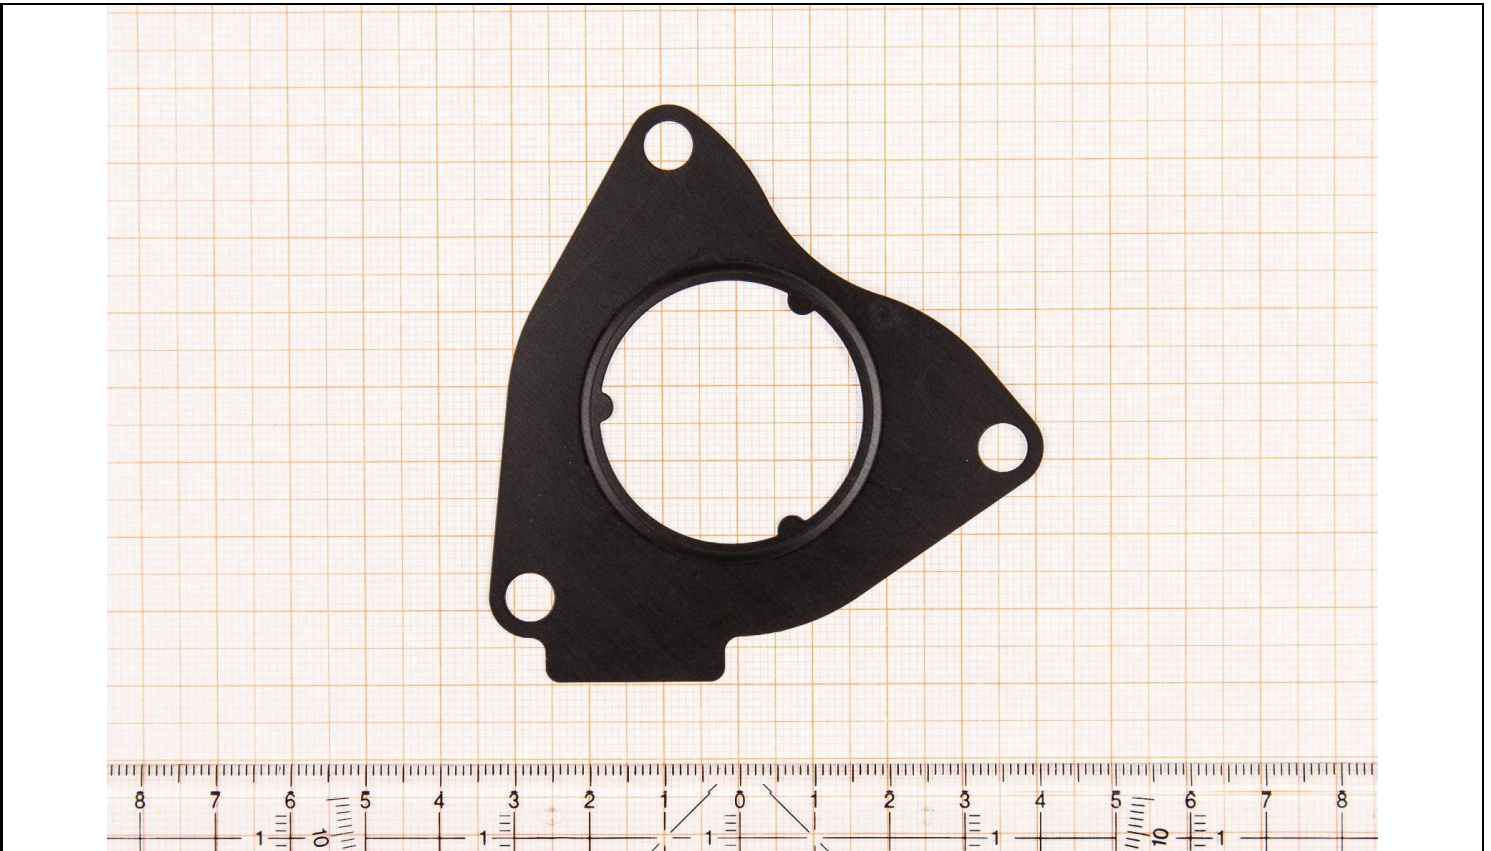

Dichtung / Gasket A2C59516961

02.09.2013

TECHNISCHE DATEN / TECHNICAL DATA:

Material / Material: Metall / Metal (Metaloseal™)

Farbe / Colour: schwarz / black

Profil / Shape: n/a

Hinweis / Note: Nicht knicken! / Must not be bent!

1 - Produkt / Product

2 - Abmessungen / Dimensions [cm]