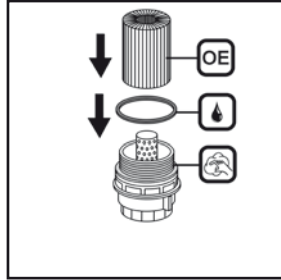

OX 413 D2

Lexus

GS 250	03/12	➡➡	6,3 l
GS 300	04/05 - 11/11		6,3 l
GS 350	01/12	➡➡	6,3 l
GS 450H	01/12	➡➡	6,3 l
GS 450H	02/06 - 11/11		6,3 l
GX 460	11/09	➡➡	7,8 l
GX 460	01/10	➡➡	7,8 l
IS II 200D	07/10	➡➡	6,0 l
IS II 220 D	10/05	➡➡	6,0 l
IS II 250	10/05	➡➡	6,3 l
IS II 250	04/09	➡➡	6,3 l
IS III 250	04/13	➡➡	6,2 l

OX 413 D2 eco

1.

1 38 Nm