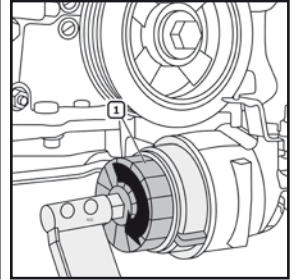

OX 413 D2

Lexus

GS 250	03/12	➡➡	6,3 l
GS 300	04/05 - 11/11		6,3 l
GS 350	01/12	➡➡	6,3 l
GS 450H	01/12	➡➡	6,3 l
GS 450H	02/06 - 11/11		6,3 l
GX 460	11/09	➡➡	7,8 l
GX 460	01/10	➡➡	7,8 l
IS II 200D	07/10	➡➡	6,0 l
IS II 220 D	10/05	➡➡	6,0 l
IS II 250	10/05	➡➡	6,3 l
IS II 250	04/09	➡➡	6,3 l
IS III 250	04/13	➡➡	6,2 l

OX 413 D2 eco

1.

1 38 Nm