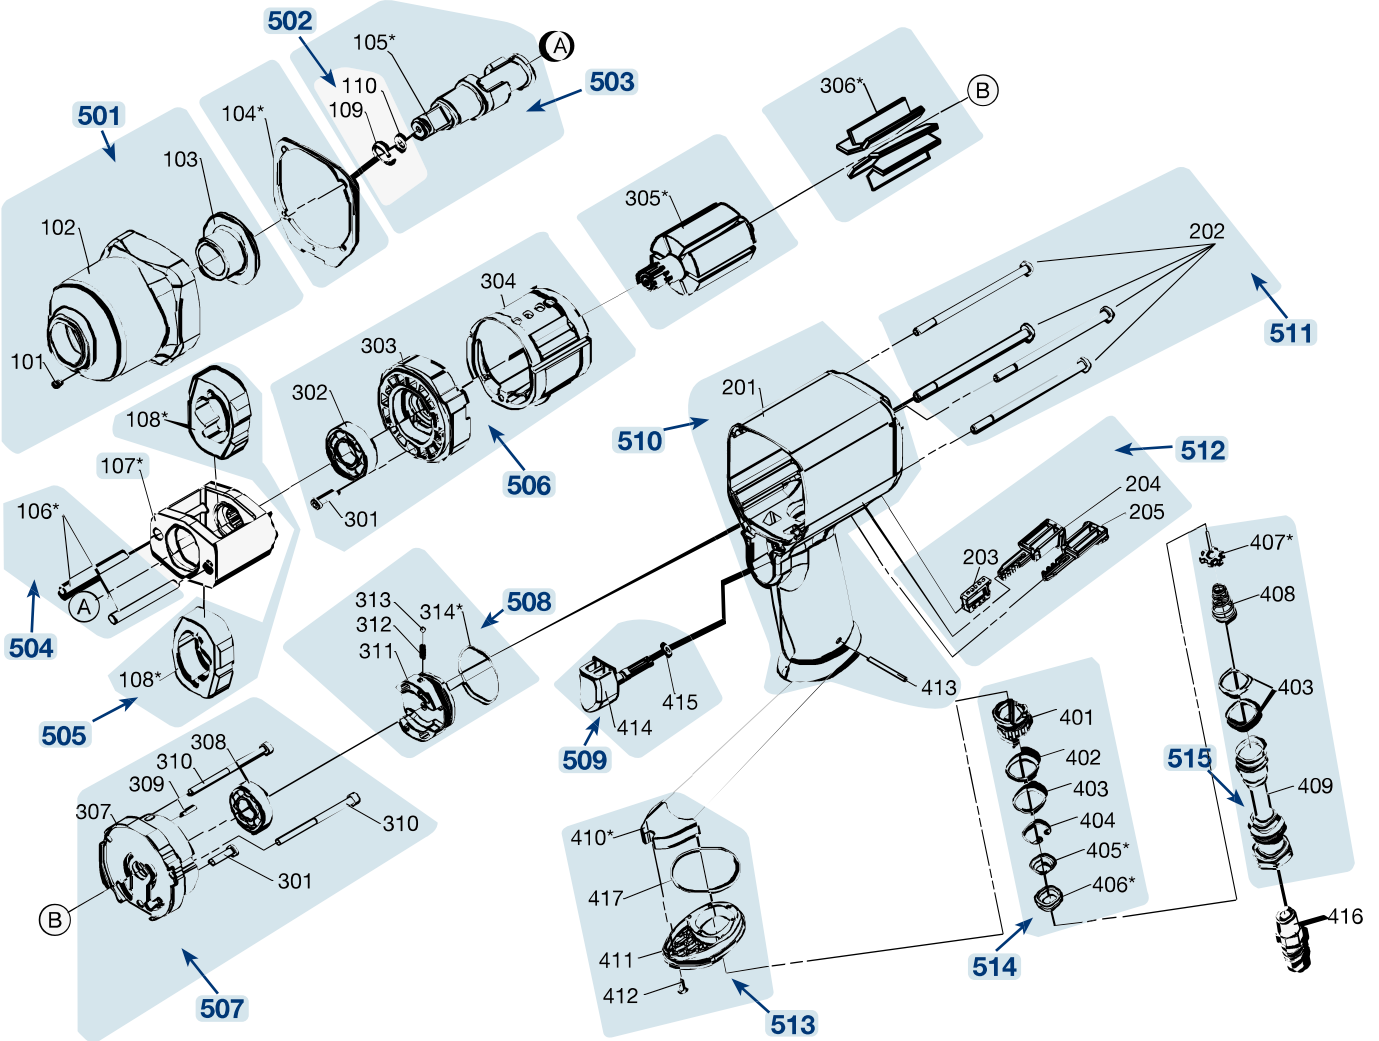

# Erersatzteile 9012 EL-SPC

Spare parts · Pièces de rechange

Pos	HAZET No.	Bezeichnung	Designation	Désignation	
104	9012 EL-SPC-01/5	Dichtungs Satz · Inhalt: 104 (5x)	Gasket set · Contents: 104 (5x)	Jeu de joints · Contenu : 104 (5x)	1
107	9012 EL-SPC-02	Schlagwerk-Korb · Inhalt: 107	Striking mechanism frame · Contents: 107	Cage de mécanisme de frappe · Contenu : 107	1
305	9012 EL-SPC-03 N	Rotor · Inhalt: 305	Rotor · Contents: 305	Rotor · Contenu : 305	1
306	9012 EL-SPC-04/7	Lamellen · Inhalt: 306 (7x)	Blades · Contents: 306 (7x)	Lamelles · Contenu : 306 (7x)	1
501	9012 EL-SPC-05/3	Schlagwerk-Gehäuse · Inhalt: 101 · 102 · 103	Striking mechanism housing · Contents: 101 · 102 · 103	Boîtier de mécanisme de frappe · Contenu : 101 · 102 · 103	1
502	9012 EL-SPC-06/2	Ring Satz · Inhalt: 109 · 110	Ring set · Contents: 109 · 110	Jeu de bagues · Contenu : 109 · 110	1
503	9012 EL-SPC-07/3	Vierkant · mit Ring Satz · Inhalt: 105 · 109 · 110	Square · with ring set · Contents: 105 · 109 · 110	Carré · avec jeu de bagues · Contenu : 105 · 109 · 110	1
504	9012 EL-SPC-08/2	Bolzen · Inhalt: 106 (2x)	Pin · Contents: 106 (2x)	Boulon · Contenu : 106 (2x)	1