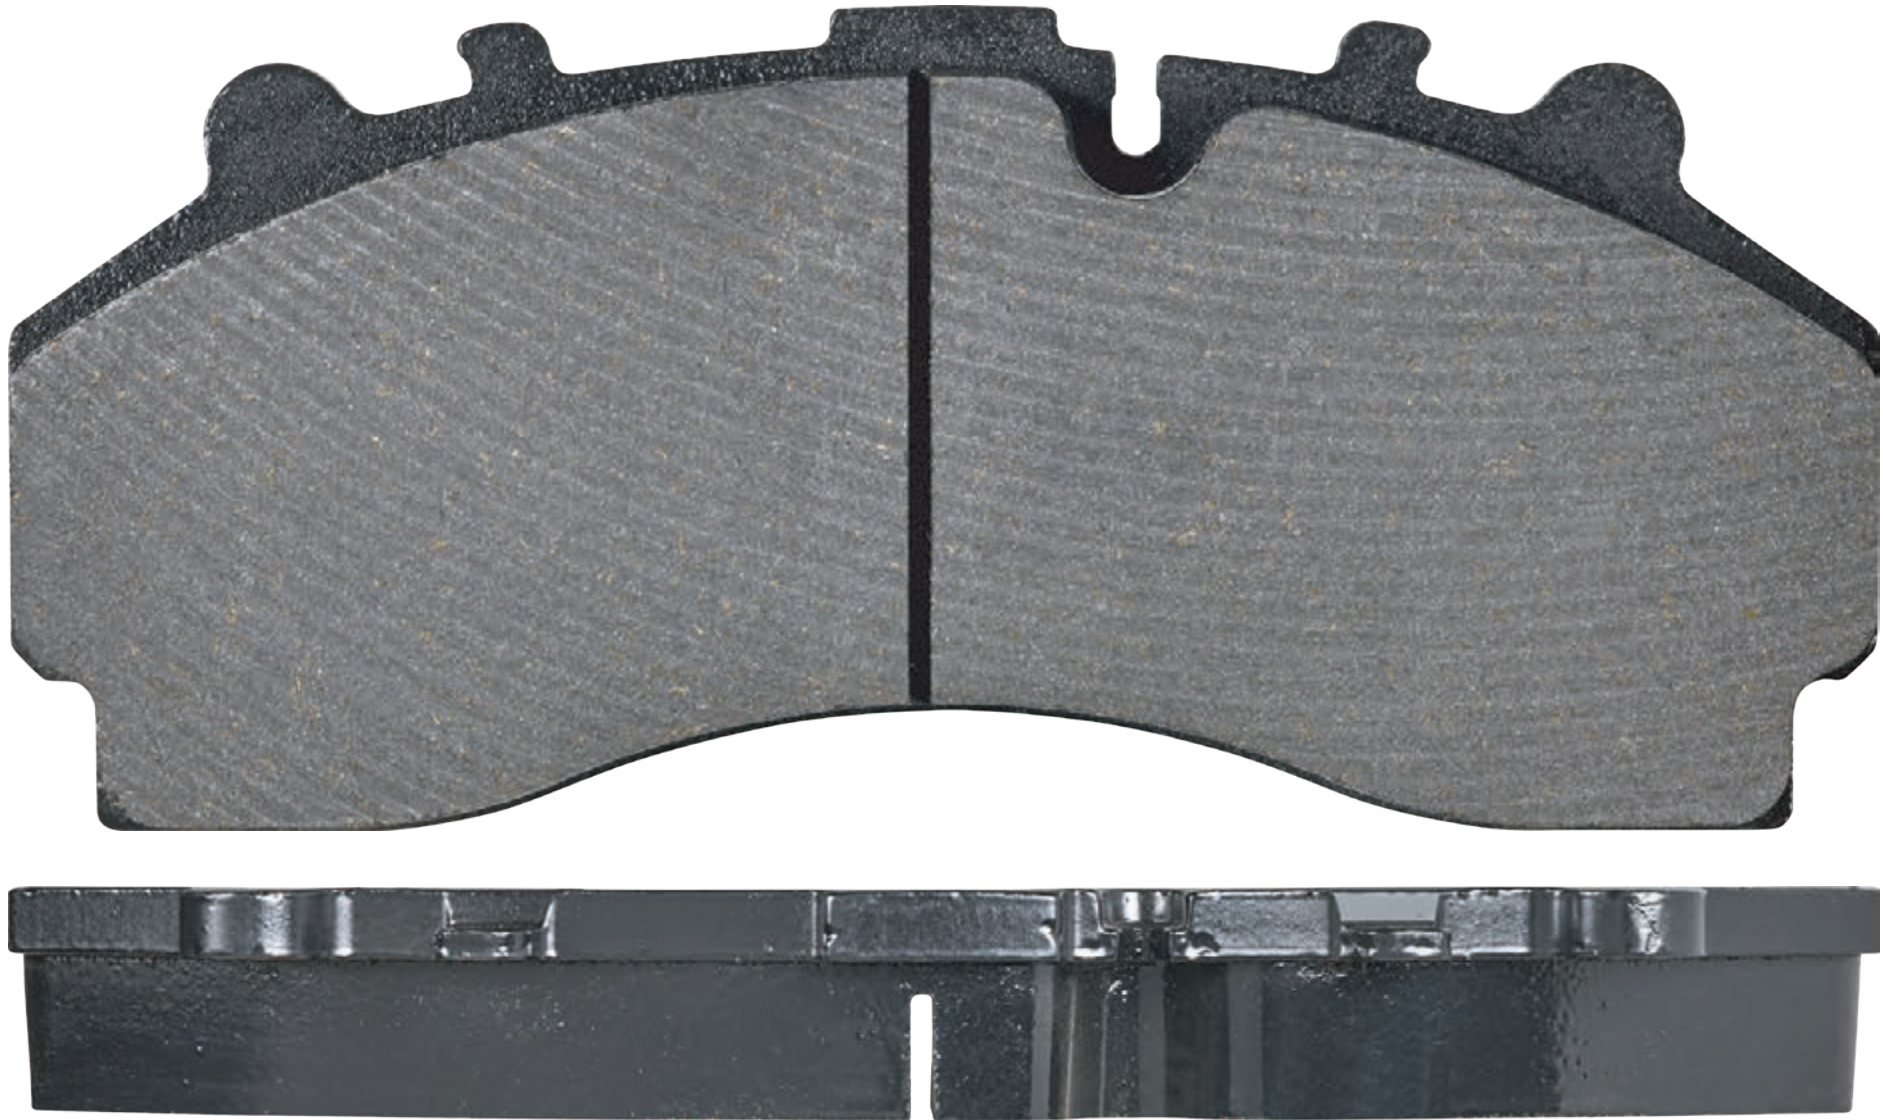

SmartPACK™
by **Valeo**

882485
WVA 29331

247,5 mm

109,2 mm

30 mm

Print at actual size (1:1)