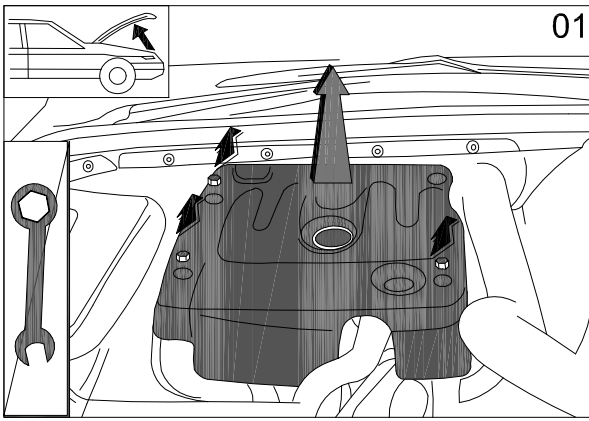

E2979LI
E2979LC
E2979LB

PEUGEOT

01

02

Hengst[®]
FILTER

E2979LI
E2979LC
E2979LB

03

04